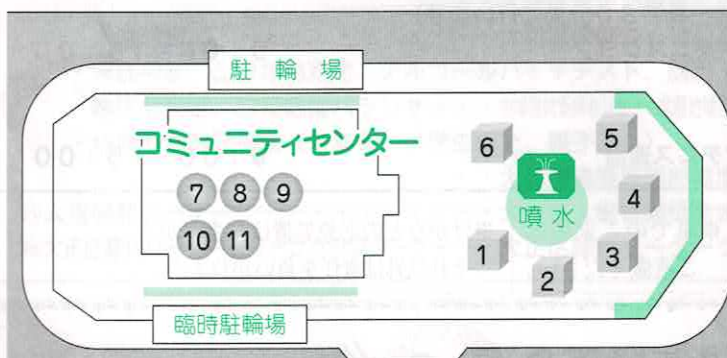

☆ 三軒家テニスコート(雨天中止)(参加受付は午前9時~9時30分まで行います)

クラブ秋季大会	大正区ソフトテニスクラブ	9:00~16:00
---------	--------------	------------

☆ マリンテニスパーク・北村(雨天中止)

大正区硬式テニス大会	アザレアテニス連盟	9:00~15:00
------------	-----------	------------

※催し物、時間帯について、当日変更する
場合もありますので、ご了承ください。

※車でのご来場は
ご遠慮ください。

※けがなどの応急処置はしますが
それ以外は責任を負いかねます。

赤い羽根共同募金

10月1日(水)~12月31日(水)

www.akaihana.or.jp

募集の受付は、
募集期間24時
までです。詳しくは14250

第40回大正区民まつり会場図

噴水広場（雨天中止）		せせらぎ付近（雨天中止）			
①	手をつなぐ親と子のチャリティバザー	⑲	野 点	④①	24区役所連携&天下一祭スタンプラリー
②	心のふれあいバザー	⑳	マイカー点検コーナー	④②	本部
③	ひまわりバザー	㉑	大正区母と子の共励会コーナー	④③	本部
④	内航貨物船コーナー	㉒	ケナフ紙すきコーナー	④④	迷子・救護所
⑤	内航貨物船コーナー	㉓	献血コーナー	④⑤	授乳室
⑥	身体障がい者ふれあいコーナー	㉔	献血車	④⑥	優先席
		㉕	けいさつコーナー（警備本部）	④⑦	優先席
コミュニティセンター		㉖	森の教室	④⑧	優先席
⑦	生花展	㉗	けいさつコーナー（警備本部）	④⑨	優先席
⑧	えほんとおはなしのじかん	㉘	セラピードッグとのふれあいコーナー	⑤①	区社協コーナー
⑨	ケアマネジャー介護相談コーナー	㉙	保護司会コーナー	⑤②	区老連バザー
⑩	プラスバンド演奏他	㉚	行政相談啓発コーナー	⑤③	信州いいやま 特産品販売コーナー
⑪	こどものあそびのコーナー	㉛	人権擁護委員啓発コーナー	⑤④	遺族会バザール
				⑤⑤	大正区青指・ユースリーダーコーナー
区役所・区民ホール				⑤⑥	大正橋商店会
⑱	選挙啓発パネル展	千島体育館（区民まつり協賛）		⑤⑦	大正橋商店会
⑳	みんなの健康展	㉜	少年柔道大会	⑤⑧	大正橋商店会
㉑	人権啓発コーナー	㉝	小学生バレーボール競技	⑤⑨	大正橋商店会
㉒	大正区緑化リーダーグリーンクラブコーナー	㉞	ママさんバレーボール大会	⑥①	大正橋商店会
				⑥②	千島商店会

駐輪場へ！

会場への乗り入れは
できません。

まつりのひろば (雨天中止)

大正スポーツセンター

⑥0	平尾本通商店街振興組合
⑥1	平尾本通商店街振興組合
⑥2	三泉商店街振興組合
⑥3	三泉商店街振興組合
⑥4	大正区商店会連盟女性部
⑥5	夢乱舞コーナー
⑥6	男女共同参画普及啓発コーナー
⑥7	省エネ&防災用品のすすめ
⑥8	ごみ減量・リサイクルコーナー
⑥9	下水道コーナー
⑦0	水道局コーナー
⑦1	大正異業種交流会 (大阪商工会議所)
⑦2	郵便局コーナー
⑦3	手話サークルコーナー
⑦4	スーパーボールすくい
⑦5	青空税金教室&もっと税を考えるコーナー
⑦6	大正まちづくりセンターコーナー
⑦7	ボーイスカウト・ライオンズクラブコーナー
⑦8	防火・防災コーナー