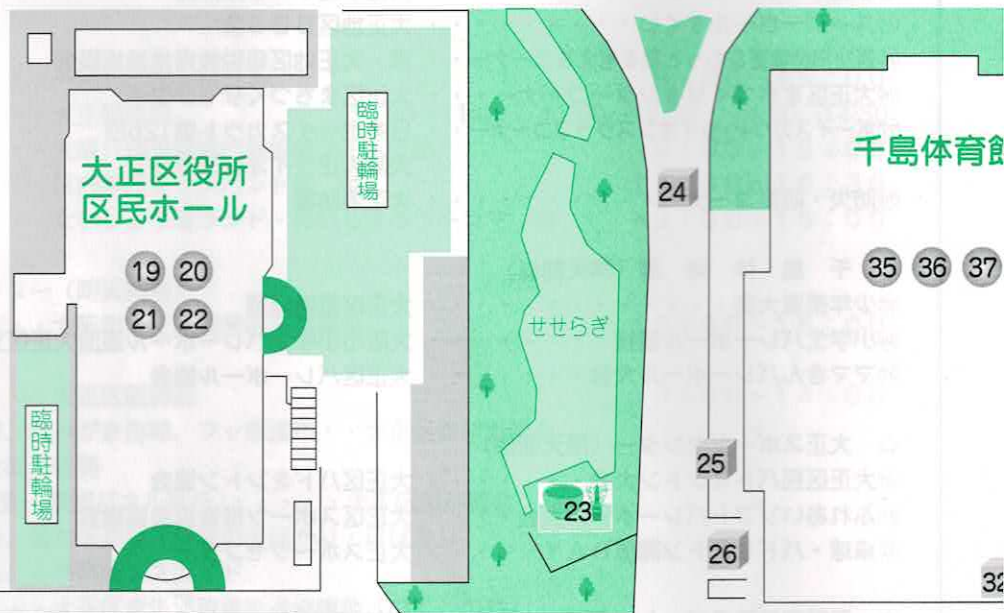

☆ 三軒家テニスコート(雨天中止)(参加受付は午前9時~9時30分まで行います)

クラブ秋季大会	大正区ソフトテニスクラブ	9:00~16:00
---------	--------------	------------

☆ マリンテニスパーク・北村(雨天中止)

大正区硬式テニス大会	アザレアテニス連盟	9:00~15:00
------------	-----------	------------

※催し物、時間帯について、当日変更する
場合もありますので、ご了承ください。

※車でのご来場は
ご遠慮ください。

※けがなどの応急処置はしますが
それ以外は責任を負いかねます。

赤い羽根共同募金

10月1日(水)~12月31日(水)

www.akaihana.or.jp

募集の受付は、
募集期間24時
までです。詳しくは14250

第40回大正区民まつり会場図

噴水広場（雨天中止）		せせらぎ付近（雨天中止）			
①	手をつなぐ親と子のチャリティバザー	⑲	野 点	④①	24区役所連携&天下一祭スタンプラリー
②	心のふれあいバザー	⑳	マイカー点検コーナー	④②	本部
③	ひまわりバザー	㉑	大正区母と子の共励会コーナー	④③	本部
④	内航貨物船コーナー	㉒	ケナフ紙すきコーナー	④④	迷子・救護所
⑤	内航貨物船コーナー	㉓	献血コーナー	④⑤	授乳室
⑥	身体障がい者ふれあいコーナー	㉔	献血車	④⑥	優先席
		㉕	けいさつコーナー（警備本部）	④⑦	優先席
コミュニティセンター		㉖	森の教室	④⑧	優先席
⑦	生花展	㉗	けいさつコーナー（警備本部）	④⑨	優先席
⑧	えほんとおはなしのじかん	㉘	セラピードッグとのふれあいコーナー	⑤①	区社協コーナー
⑨	ケアマネジャー介護相談コーナー	㉙	保護司会コーナー	⑤②	区老連バザー
⑩	プラスバンド演奏他	㉚	行政相談啓発コーナー	⑤③	信州いいやま 特産品販売コーナー
⑪	こどものあそびのコーナー	㉛	人権擁護委員啓発コーナー	⑤④	遺族会バザール
				⑤⑤	大正区青指・ユースリーダーコーナー
区役所・区民ホール				⑤⑥	大正橋商店会
⑱	選挙啓発パネル展	千島体育館（区民まつり協賛）		⑤⑦	大正橋商店会
⑳	みんなの健康展	㉜	少年柔道大会	⑤⑧	大正橋商店会
㉑	人権啓発コーナー	㉝	小学生バレーボール競技	⑤⑨	大正橋商店会
㉒	大正区緑化リーダーグリーンクラブコーナー	㉞	ママさんバレーボール大会	⑥①	大正橋商店会
				⑥②	千島商店会

駐輪場へ！

会場への乗り入れは
できません。

まつりのひろば (雨天中止)

大正スポーツセンター

⑥0	平尾本通商店街振興組合
⑥1	平尾本通商店街振興組合
⑥2	三泉商店街振興組合
⑥3	三泉商店街振興組合
⑥4	大正区商店会連盟女性部
⑥5	夢乱舞コーナー
⑥6	男女共同参画普及啓発コーナー
⑥7	省エネ&防災用品のすすめ
⑥8	ごみ減量・リサイクルコーナー
⑥9	下水道コーナー
⑦0	水道局コーナー
⑦1	大正異業種交流会 (大阪商工会議所)
⑦2	郵便局コーナー
⑦3	手話サークルコーナー
⑦4	スーパーボールすくい
⑦5	青空税金教室&もっと税を考えるコーナー
⑦6	大正まちづくりセンターコーナー
⑦7	ボーイスカウト・ライオンズクラブコーナー
⑦8	防火・防災コーナー