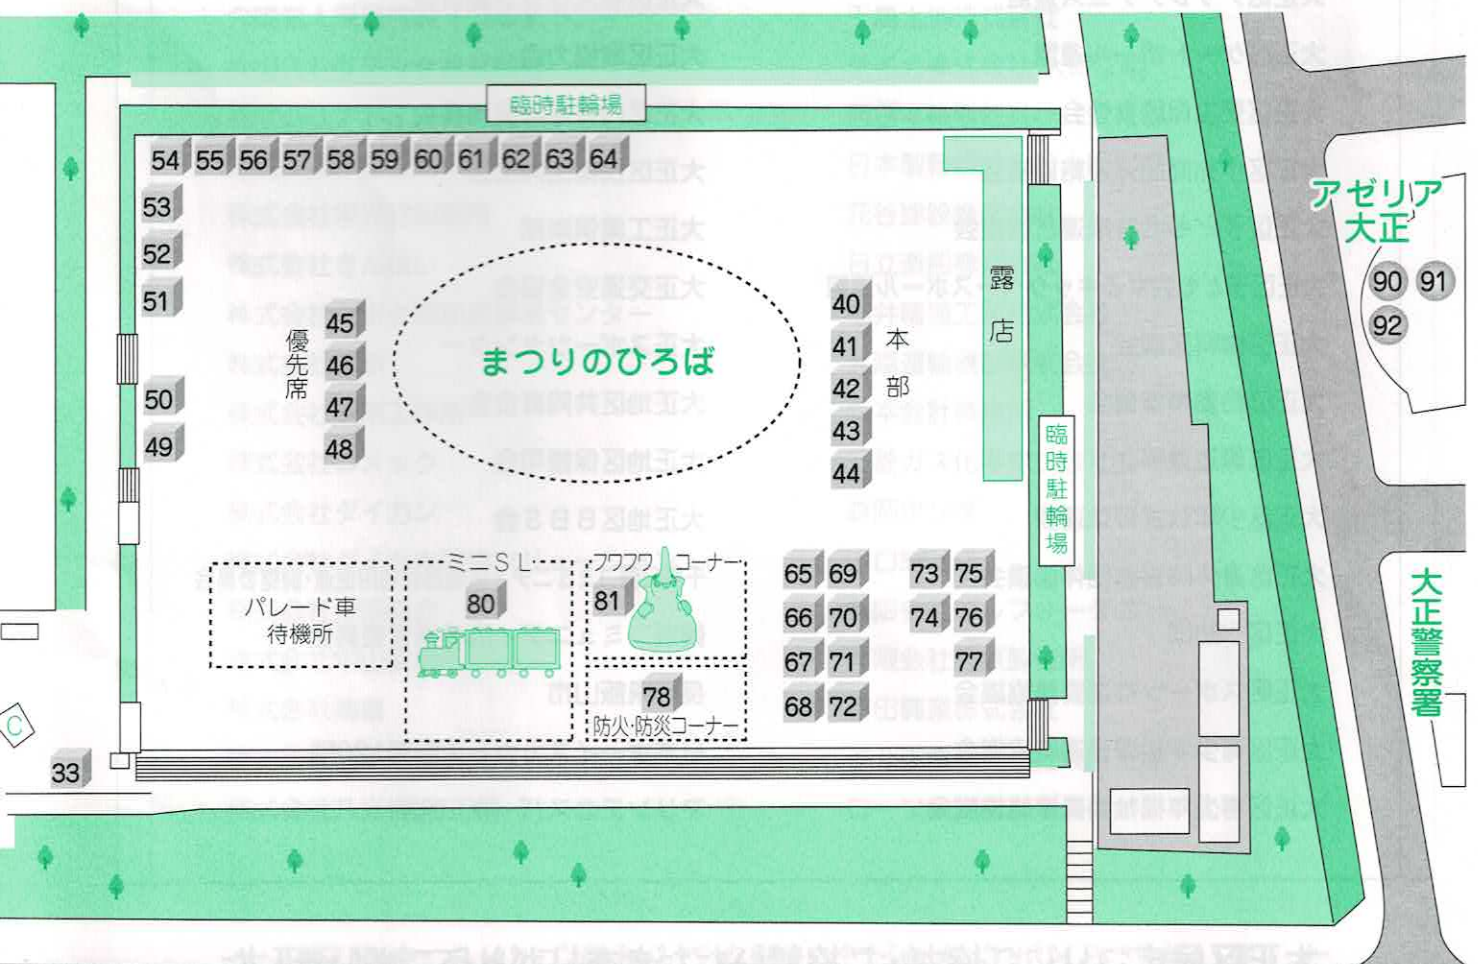

駐輪場へ！

会場への乗り入れは
できません。

まつりのひろば (雨天中止)

大正スポーツセンター

⑥0	平尾本通商店街振興組合
⑥1	平尾本通商店街振興組合
⑥2	三泉商店街振興組合
⑥3	三泉商店街振興組合
⑥4	大正区商店会連盟女性部
⑥5	夢乱舞コーナー
⑥6	男女共同参画普及啓発コーナー
⑥7	省エネ&防災用品のすすめ
⑥8	ごみ減量・リサイクルコーナー
⑥9	下水道コーナー
⑦0	水道局コーナー
⑦1	大正異業種交流会 (大阪商工会議所)
⑦2	郵便局コーナー
⑦3	手話サークルコーナー
⑦4	スーパーボールすくい
⑦5	青空税金教室&もっと税を考えるコーナー
⑦6	大正まちづくりセンターコーナー
⑦7	ボーイスカウト・ライオンズクラブコーナー
⑦8	防火・防災コーナー

こどものひろば

⑧0	ミニSL
⑧1	フワフワ

⑨0	大正区民バドミントン大会(区民まつり協賛)
⑨1	ふれあいソフトバレーボール大会(区民まつり協賛)
⑨2	卓球・バドミントン開放DAY

三軒家テニスコート(雨天中止)

クラブ秋季大会 (区民まつり協賛)

マリントennisパーク・北村(雨天中止)

大正区硬式テニス大会(区民まつり協賛)

祝 第40回大正区民まつり