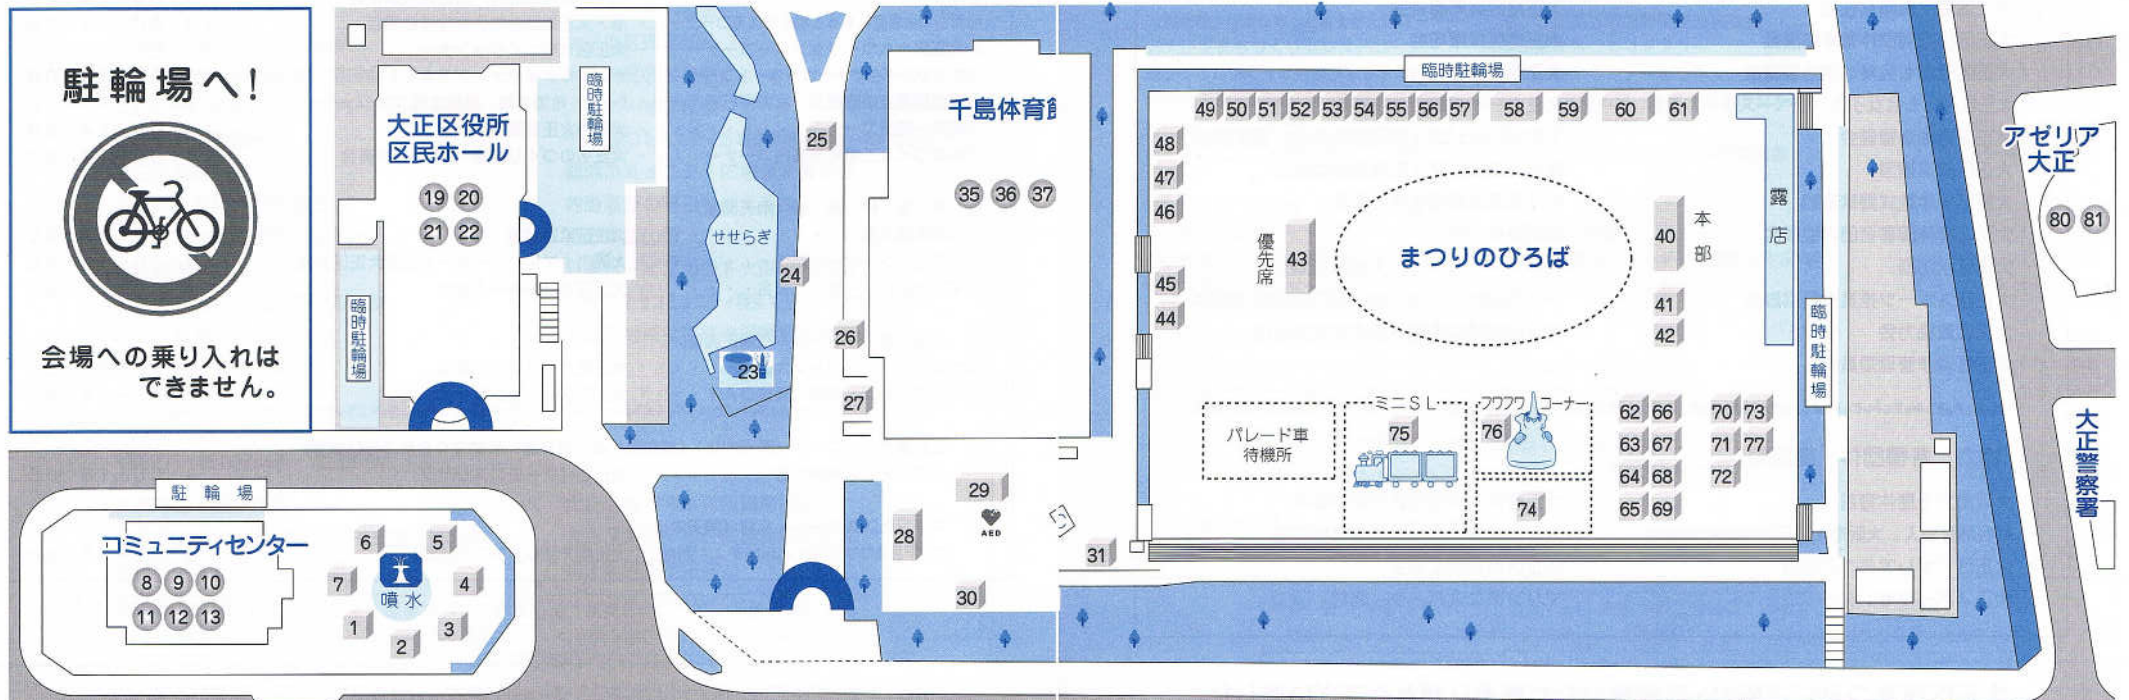

第4 2回大正区民まつり会場図

噴水広場（雨天中止）		せせらぎ付近（雨天中止）		まつりのひろば（雨天中止）		大正スポーツセンター	
① 手をつなぐ親と子のチャリティバザー 綿菓子・手作り品等	⑳ 野点	㉑ 本部	㉒ 大正沖縄県人会 沖縄フード	㉓ 大正区民バドミントン大会(区民まつり協賛)			
②③ 内航貨物船コーナー	㉔ 大正愛ランド手作り作品コーナー	㉕ 迷子・救護所	㉖ 大正金曜スペシャル たご焼き・とうふドーナツ等	㉗ バトミントン・卓球・開放DAY			
④ 心のふれあいバザー クッキー・ケーキ等	㉘ マイカー点検コーナー	㉙ 授乳室・その他	㉚ 親切な街の電気屋さんの紹介コーナー				
⑤ ひまわりバザー リサイクル品・自主製品等	㉛ 大正区母と子の共励会コーナー バザー・ゲーム等	㉜ 優先席（ご年配の方）	㉝ 男女共同参画普及啓発コーナー				
⑥ 身体障がい者ふれあいコーナー フリーマーケット	㉞ ケナフ紙すきコーナー	㉟ 区社協コーナー	㊀ ごみ減量・リサイクルコーナー	こどものひろば		三軒家テニスコート（雨天中止）	
⑦ ペーごまをやってみようコーナー	㊁ 献血コーナー	㊂ 区老連手芸バザー 手芸品・日用品	㊃ 水道局コーナー	㊄ ミニSL			クラブ秋季大会（区民まつり協賛）
	㊃ けいさつコーナー（大正警察）	㊄ 信州いいやま 特産品販売	㊅ 大正異業種交流会（大阪商工会議所）	㊆ フワフワ			
コミュニティセンター		㊅ 遺族会バザール フランクフルト・焼き	㊆ 夢乱舞コーナー ホルモン・焼きそば ぶによぶによすくい他			マリントニスパーク・北村（雨天中止）	
⑧ 生花展	㊆ 保護司会・更生保護女性会コーナー	㊆ 大正区青指・ユースリーダーコーナー ホルモン焼きそば	㊇ 大正手話サークルコーナー			大正区硬式テニス大会(区民まつり協賛)	
⑨ えほんとおはなしのじかん		㊇ 大正橋商店会 うどん・そば	㊈ 郵便局コーナー				
⑩ ケアマネジャー介護相談コーナー		㊈ 大正橋商店会 からあげ	㊉ 青空税金教室&もっと税を考えるコーナー				
⑪ こどもコーナー プラレールで遊ぼう	㊈ 人権擁護委員啓発コーナー	㊉ 大正橋商店会 生ビール・串カツ	㊊ 大正区まちづくりセンターコーナー				
⑫ ドライブ de ECO		㊊ 大正橋商店会 沖縄そば・もずく天ぷら	㊋ ナンクルナイサー ポラネットコーナー				
⑬ 吹奏楽演奏会		㊋ 大正橋商店会 牛肉串焼き	㊌ 東北復興支援販売会 宮城県石巻市				
		㊌ 大正橋商店会 たご焼き・焼きそば	㊍ 防火・防災コーナー（大正消防署）				
区役所・区民ホール		㊍ 大正橋商店会 かき氷	㊎ ものづくり工場見学案内コーナー				
⑭ 選挙啓発パネル展	㊍ 千島体育館（区民まつり協賛）	㊎ 千島商店会 牛串・コロッケ・アメリカンドッグ					
⑮ みんなの健康展	㊎ 少年柔道大会	㊎ 千島商店会 駄菓子くじ・キャラクターくじ・ラム					
⑯ 人権啓発コーナー	㊎ 小学生バレーボール競技	㊎ 三泉商店街振興組合 金魚すくい・スクラッチ他					
⑰ 大正区緑化リーダーグリーンクラブコーナー	㊎ ママさんバレーボール大会	㊎ 大正区商店会連盟 女性部 ダーツゲー