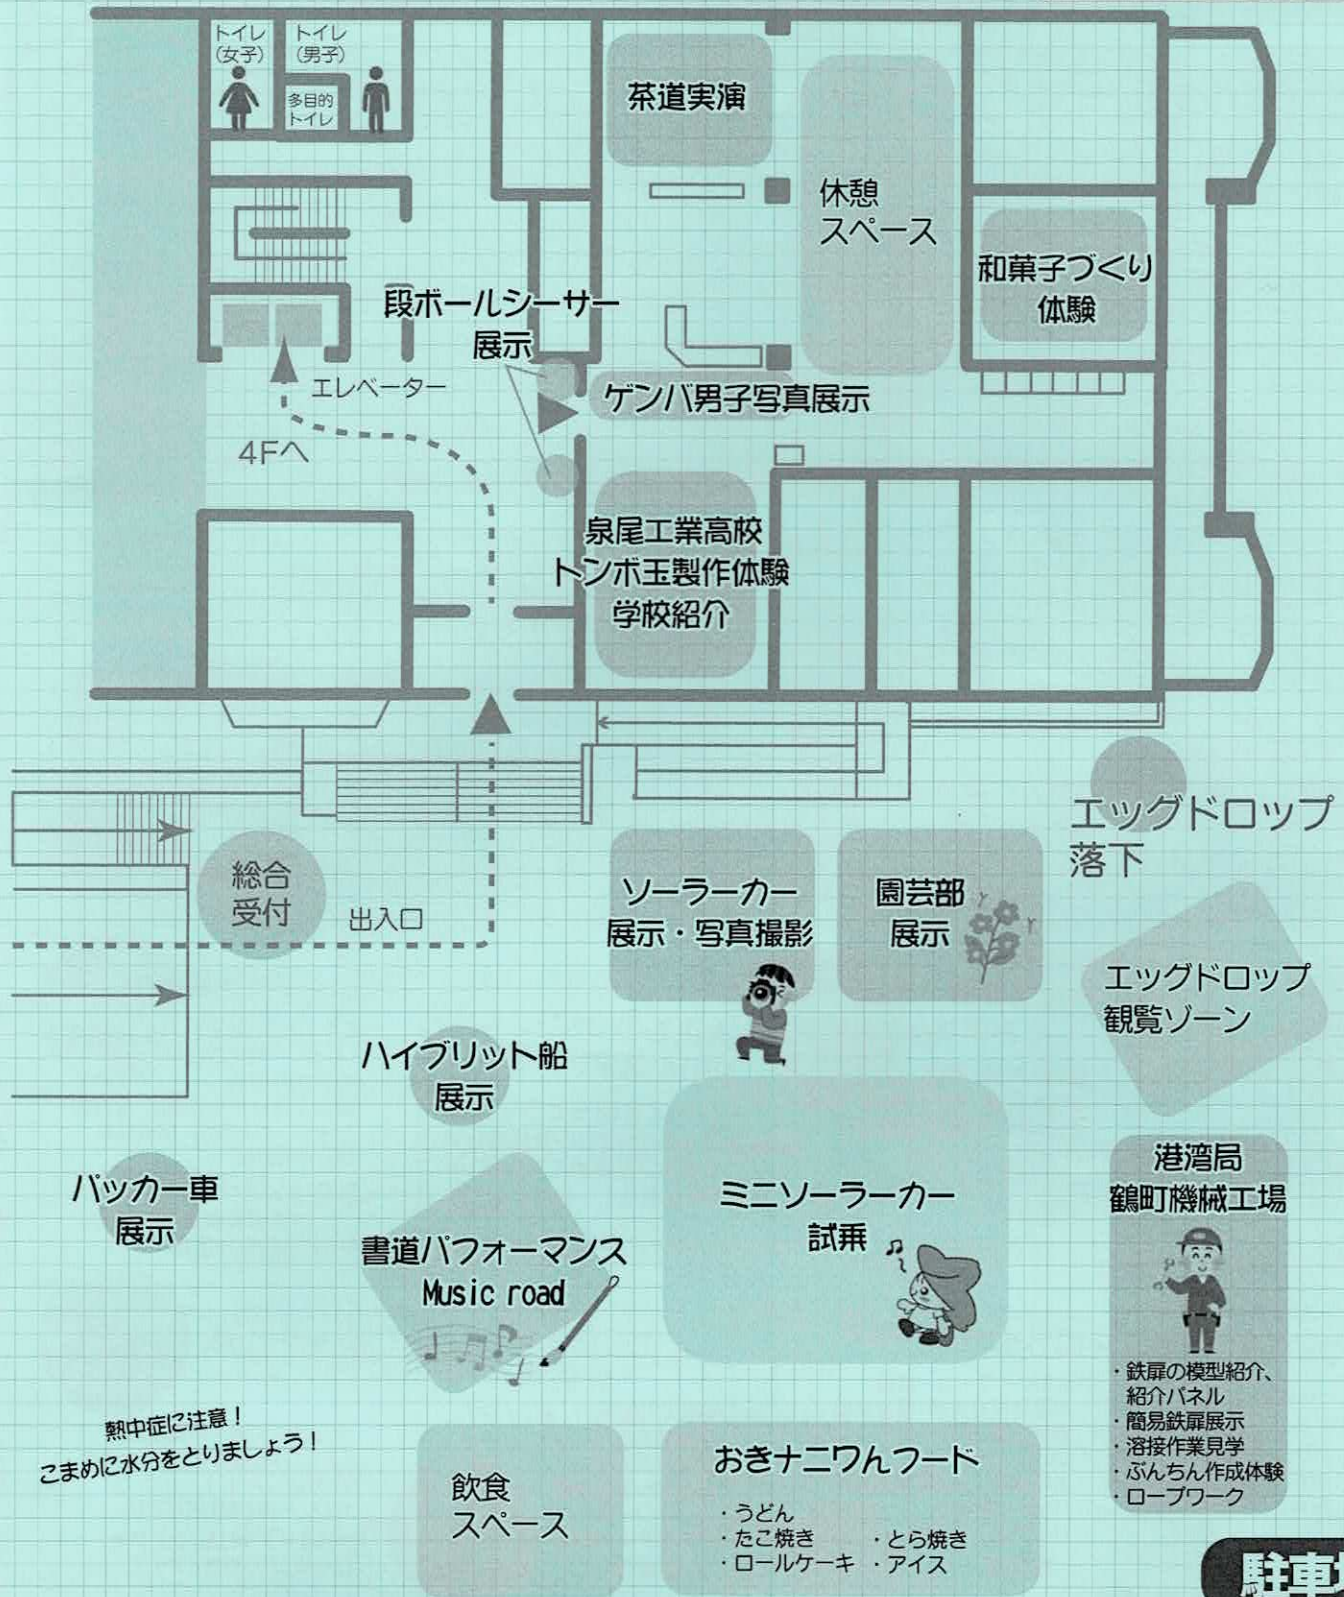

### エッグドロップ® チャレンジ！ ～自由な発想で卵を救え！～

エッグドロップ®とは？  
卵を守るプロテクターを作成し、今回は4階から落として割れないようにする実験工作です。

<集合時間・場所>  
13:00 4階区民ホール

※エッグドロップ®はものづくりキッズ基金の登録商標です。

© M. TOHGIN

# 2F さわやか広場

熱中症に注意!  
こまめに水分をとりましょう!

**港湾局  
鶴町機械工場**

- ・鉄扉の模型紹介、紹介パネル
- ・簡易鉄扉展示
- ・溶接作業見学
- ・ぶんちゃん作成体験
- ・ロープワーク