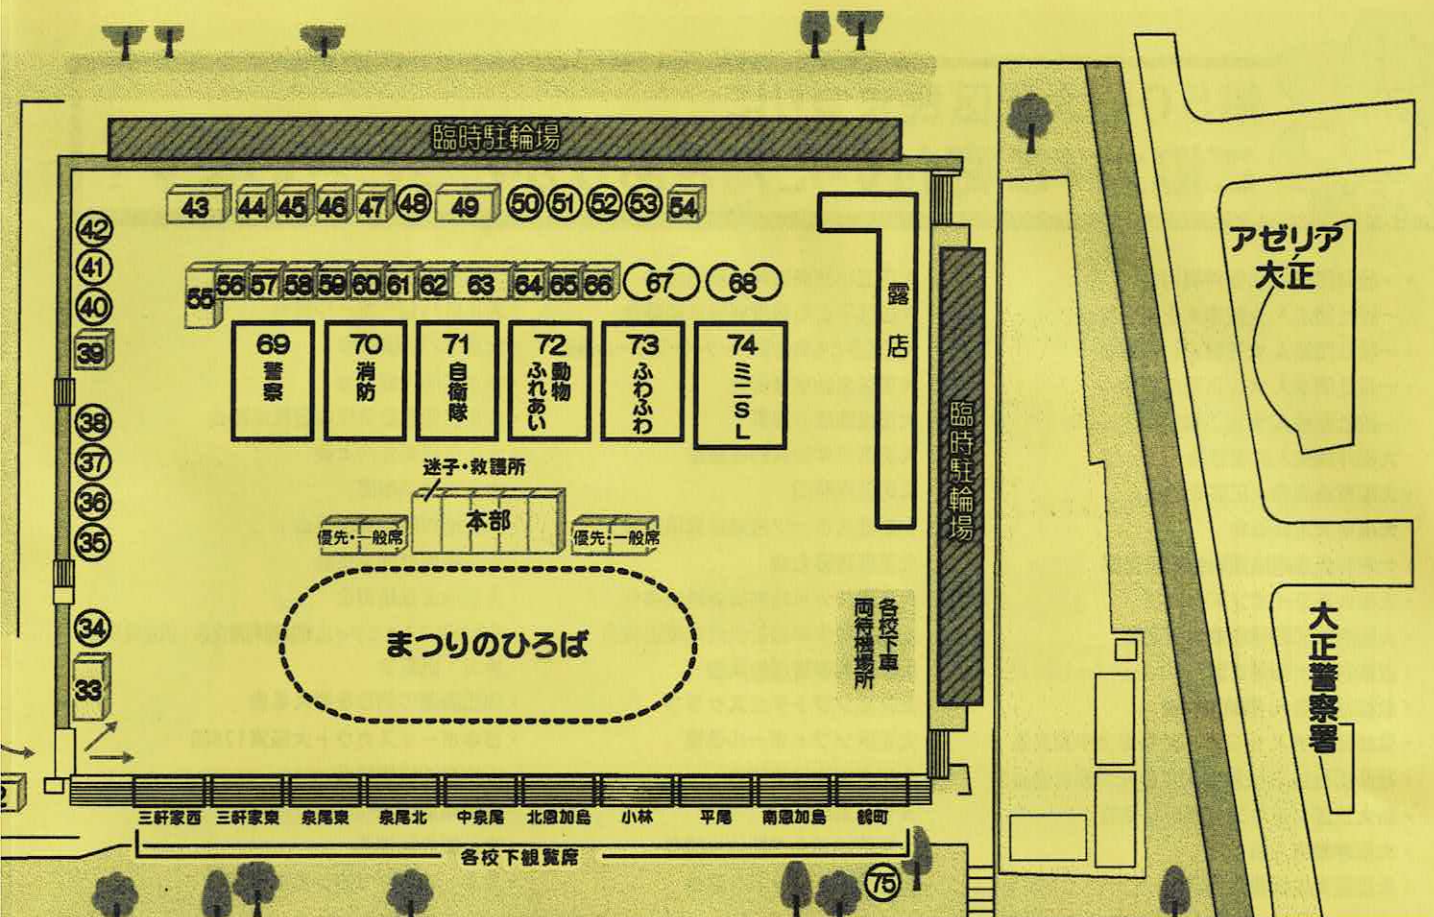

千島グラウンド 北側

33	大正区まつりアンケート	アンケート記入場所	NPO法人 大阪区民カレッジ
34	紙細工ひこかみ	段ボール製の太鼓パーランクーの塗り絵体験	たいしょう愛ランドグループ
35	ヨチスタ	駄菓子のくじ	たいしょう愛ランドグループ
36	前田琉和とダチコ☆	写真展示、ハンドメイド小物販売 ※13時から69番でダブルダッチの体験会	たいしょう愛ランドグループ
37	ぶれこ	植物の販売、スーパーボールすくい、めだかすくいなど	たいしょう愛ランドグループ
38	ことり男子ショップ	グッズ販売、似顔絵	たいしょう愛ランドグループ
39	市民交流姉妹都市 信州しいやま特産品販売	漬物、惣菜、おやき、果物の販売	長野県飯山市(有)みずほ食品
40	鶏様と呼べ	から揚げ、鶏皮餃子	キッチンカーグループ
41	TAKOYAKI POPO	たこ焼きなど	キッチンカーグループ
42	びないさーら	沖縄そば、タコライス、タコス、サーターアングダー、かき氷	キッチンカーグループ

千島グラウンド 東側

43	マイカー点検	うきうきバス、マイカー点検、魔法のキーホルダーの配布	大正区自動車整備会
44	ホテルソビアル	ホットドッグ、カレー、BBQサンド、ソーセージ盛合せ、生ビール、ハイボールなど	ホテルソビアル
45	チャリゴーリ	自転車を漕いでかき氷を作ろう!	大正工業者業会
46	蛸ぎやんぐ	たこ焼き、から揚げ、ポテト、とり皮、とうふドーナツ、かき氷など	たいしょう愛ランドグループ
47	あーちゃん	沖縄そば、もずくの天ぷら、ホルモン、から揚げ、ポテト、かき氷など	たいしょう愛ランドグループ
48	多国籍料理 TwentyHeaven	から揚げ、串焼き、沖縄そば	たいしょう愛ランドグループ
49	大正沖縄県人会	ボークの串焼き、玉せん、フランクフルト、ビール、ジュース、くじ引き、輪投げなど	大正沖縄県人会
50	おばんざいカフェ まにまに	お弁当・惣菜・アルコールなど	ヨリドコ大正グループ
51	アトミヨソワカ・ナンクルナイザアーろくえもん	グルテンフリー・ヴィーガン 米粉焼菓子、アイスコーヒー	ヨリドコ大正グループ
52	平和堂	みたらし、どらやき、わらびもち	たいしょう愛ランドグループ
53	駄菓子屋ゆうゆう	駄菓子のくじ	たいしょう愛ランドグループ
54	テニスの楽しさ体験だ〜!	テニスの体験 ※13時頃から69番、14時頃から70番の場所で開催	マリントennisパーク北村

千島グラウンド まつりの広場周辺

55	ホルモン焼きそば・射的		大正区青少年指導員連絡協議会
56	大正ボーイズ(中学生硬式野球部)の活動PR・たこせん		大正ボーイズ(中学生硬式野球部)
57	クイズに答えて Getだぜ!	クイズ、共同募金、みるくせんべい	大阪市大正区社会福祉協議会
58	青空税金教室&もって税を考えるコーナー	税に関するクイズ・パネルの展示、ティッシュの配布等	港・大正地区租税教育推進協議会
59	てるてるカフェ・てるてる工房	着物で作ったカバンや、ポップコーンなどの販売	てるてる店主
60	むらせ陶器	日用品の販売、フランクフルト	泉尾中央商店街
61	よつ葉商店、菓子工房Yotsuba	パイナップル串、さつまいもチップ、焼き菓子	泉尾中央商店街
62	親切な街の電気屋さんの紹介	高齢者宅の電気の点検訪問活動、電化製品の紹介	大阪府電機商業組合 大正支部
63	生まれ変わる木津川水門とまちの防災コーナー2024	木津川断水門建設工事の紹介と、防災情報の発信、ノベルティの配布。	大林・香藤・香神特定建設工事共同企業体/大正区水防団/大阪府西大阪治水事務所
64	郵便局コーナー	缶ジュース販売、スーパーボールすくい	日本郵便株式会社 大正区内郵便局
65	西支部不動産フェア	不動産一般無料相談、ノベルティ配布	大阪府宅地建物取引業協会西支部
66	ごみ減量・分別相談・フードドライブ	ごみ減量、分別相談、フードドライブ	大阪府環境局西部環境事業センター
67	30秒チャレンジ	災害用伝言ダイヤルの録音にチャレンジ	大正区まちづくりセンター
68	大正・港・西淀川ものづくり事業紹介	活動紹介、オープンファクトリーのPR	大正・港・西淀川ものづくり事業実行委員会
69	午後1時まで けいさつコーナー	警察車両・広報パネル展示、防犯、交通安全指導	大正警察署
70	午後2時まで 防火・防災コーナー	ミニ消防車展示、密着ラシ配布、能登半島パネルの展示	大阪市 大正消防署
71	午後2時から テニスの体験/ダブルダッチ体験会/大正白稜高等学校紹介		マリントennisパーク北村
72	自衛省・自衛隊	自衛隊広報(車両展示、パネル展示等)	自衛隊 大阪地方協力本部
73	動物ふれあいコーナー	大阪動物海洋専門学校	泉尾北地域社会福祉協議会
74	ミニSL	大正区子ども会育成連合協議会	大正区建設局 下水道調整課