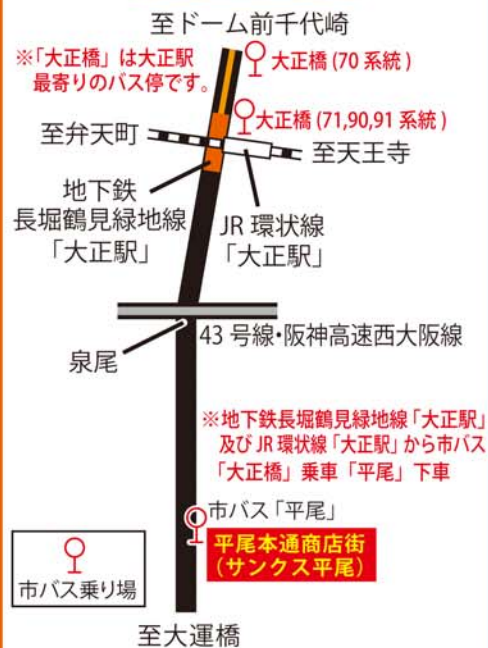

平尾本通商店街(サンクス平尾)への

アクセス

※地下鉄長堀鶴見緑地線「大正駅」及びJR環状線「大正駅」から市バス「大正橋」乗車「平尾」下車

平尾本通商店街振興組合 大正区平尾5丁目10-17 TEL 06-6553-2590