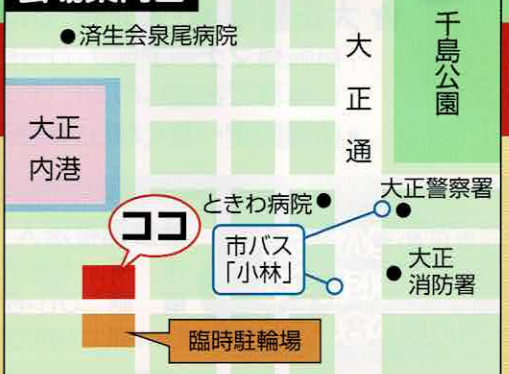

ふれあいセンター

きらめき

パーティー 2011

平成23年

11/26 土

※雨天決行

午前10時～午後3時

(開場：9時45分)

楽しいネ!
ゆかいだネ!

かわいいネ!

ゆっくり自分のペースで!

楽しいバザーを
お楽しみに!

- ・バザー
- ・模擬店
- ・舞台コーナー
- ・体験コーナー
- ・展示コーナー
- などがあるよ!

※販売物品等は、仕入れの状況などにより
予告なく変更となる場合があります。

本チラシ持参の方
先着200名様に
粗品進呈

こんにちは?

この事業は、赤い羽根共同募金の配分金により実施されます。

会場には、駐車場はございませんのでお車でのご来場は、ご遠慮ください。

場所

大正区ふれあい福祉センター全館

会場案内図

〈主催〉きらめきパーティー2011実行委員会

構成団体：社会福祉法人 大阪市大正区社会福祉協議会（大正区ふれあい福祉センター）
大正区まちづくり委員会（みんなの自慢のまちづくり部会）
大正区地域自立支援協議会／大正区障害者事業所連絡会（愛称：ふわふわ）